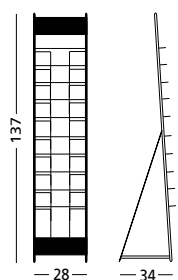

**NL Brochurehouder Classic**  
 Brochurehouder uit zwart of grijs aluminium met verchromde documenthouders. De brochurehouder biedt plaats aan 10 x A4 en kan aan de muur of op de vloer geplaatst worden.

**D Broschürenständer Classic**  
 Broschürenständer aus schwarzem oder grauem Aluminium mit verchromten Dokumentenhaltern. Bietet Raum für 10 x A4, kann an der Wand befestigt oder auf den Fußboden gestellt werden.

**GB Brochure holder Classic**  
 Black or grey aluminium brochure holder with chrome individual document holders. The brochure holder holds 10 x A4 and can be fixed to the wall or placed on the floor.