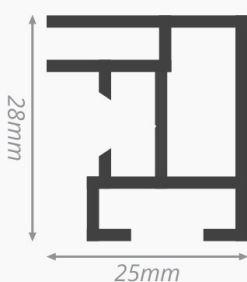

Slim 25

Enkelzijdig textielframe

- NF-04250 / NF-04250PH
- NF-21250 / NF-21250PH
- NF-56250 / NF-56250PH
- Elke kleur mogelijk

Specificaties

- ↔ 25 mm
- 📦 0,476 kilo/meter
- ↗ 6150 mm
- 💡 Onverlicht

Over de Slim 25

Slim 25 is een economisch en stevig enkelzijdige profiel. Het profiel is ook voorgeboord verkrijgbaar, met boorgaten om de 40 cm, hierdoor kan het profiel direct aan de muur bevestigd worden.

De voordelen op een rij

- ✓ Stevig profiel
- ✓ Twee bevestigingsopties
- ✓ Drie standaard kleuren
- ✓ Optie: voorgeboord frame

Slim 25 Enkelzijdig textielframe

Montage

Aan de wand

Wandframe, waarbij één zijde voorzien wordt van een textieldoek.