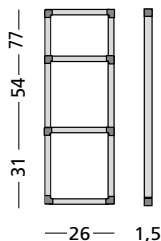

* Geleverd inclusief ophangmateriaal en blanco graveer-plaatjes.

**D Gravierbare Anwesenheitstafel
Softline Profil**

Anwesenheitstafel mit gravierbaren Schildchen mit 10, 20 oder 30 Positionen. Rechtes Seitenprofil ausschiebbar, wodurch die Schildchen einfach ausgetauscht werden können. Mit eloxiertem Alu-Softline Profil.

* Einschl. Befestigungsmaterial und blanko Gravierschildchen.

**GB Engraveable presence board
Softline profile**

Presence board with engraveable plates with 10, 20, and 30 positions. The right side of the profile is extendable so that plates can easily be replaced. Finished in an anodised aluminium softline profile.

* Supplied including mounting material and blank engraving plates.

**Graveerbaar presentiebord, softline profiel
Engraveable presence board, softline profile**

Taal Language	Posities Positions	Afmetingen Size	Artikelnummer Article number
NL	30	24 x 75 cm	11304.110
NL	20	24 x 53 cm	11304.111
NL	10	24 x 29 cm	11304.112
GB	30	24 x 75 cm	11304.130
GB	20	24 x 53 cm	11304.131
GB	10	24 x 29 cm	11304.132
D	30	24 x 75 cm	11304.140
D	20	24 x 53 cm	11304.141
D	10	24 x 29 cm	11304.142

Op aanvraag uit te breiden, per 5 posities
Can be expanded by 5 positions on request

**Blanco graveerplaatjes, per 10 stuks
Blank engraveable plates, per 10 pieces**

Afmetingen Size	Artikelnummer Article number
12 x 2 x 0,2 cm	14024.100