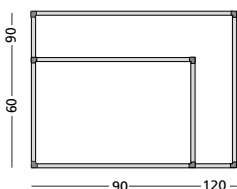

Aanbevolen accessoire: planset groot.

**D Jahresübersichtplaner
Softline Profil**

Jahresplaner, horizontal vorbedruckt mit 53 Wochen. Unter jeder Woche stehen 6 frei ausfüllbare Felder. Mit eloxiertem Alu-Softline Profil, einschl. Befestigungsmaterial und Stiftablage.

Empfohlenes Zubehör: Planungsset groß.

**GB Year overview planner
Softline profile**

Year planner pre-printed horizontally with 53 weeks. Beneath each week, six available spaces are positioned. Finished in an anodised aluminium softline profile. Including mounting material and pen tray.

Recommended accessory: planning set large.

 **p. 129**

Jaaroverzichtplanner, softline profiel
Year overview planner, softline profile

Afmetingen
Size
90 x 120 cm
60 x 90 cm

Artikelnummer
Article number
11103.187
11103.207