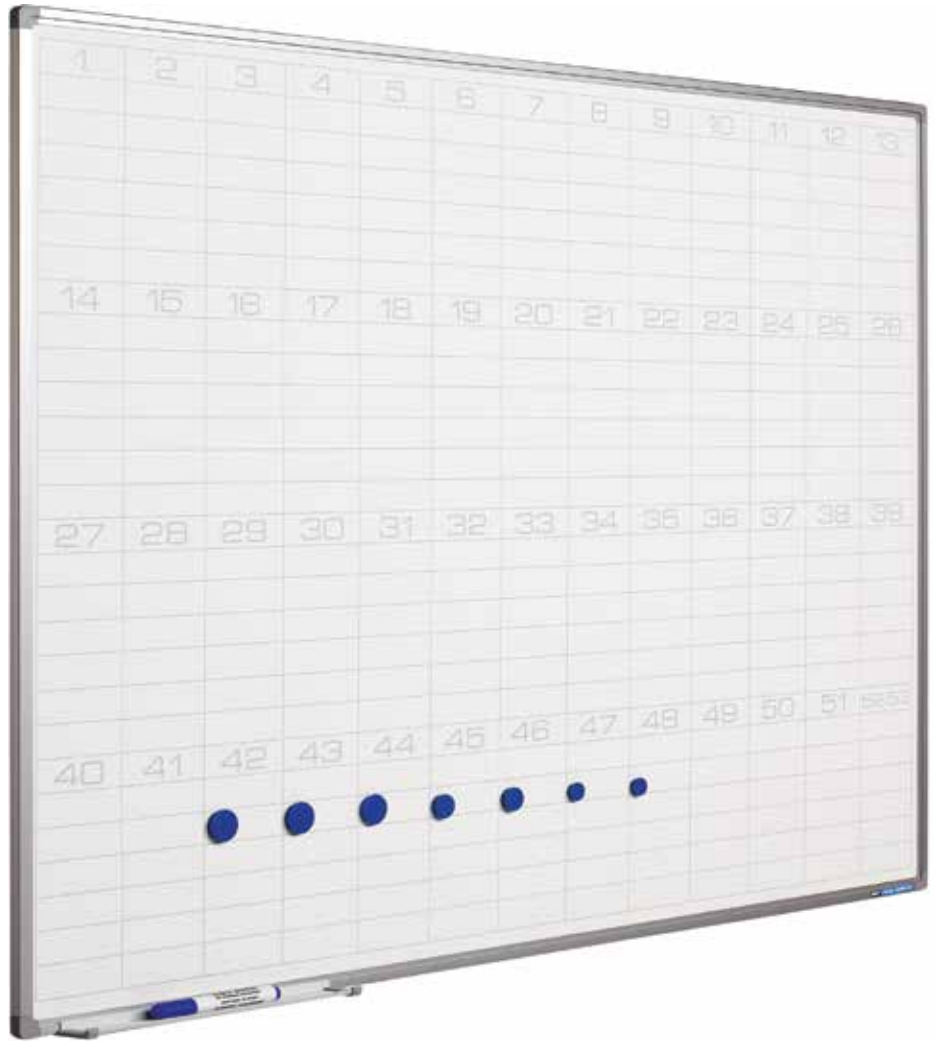

**NL Jaaroverzichtsplanner
Softline profiel**

Jaaroverzichtsplanner horizontaal voorbedrukt met 53 weken. Onder elke week staan 6 vrij invulbare posities. Voorzien van aluminium geanodiseerd softline profiel inclusief ophangmateriaal en afleggoot.

Aanbevolen accessoire: planset groot.

**D Jahresübersichtplaner
Softline Profil**

Jahresplaner, horizontal vorbedruckt mit 53 Wochen. Unter jeder Woche stehen 6 frei ausfüllbare Felder. Mit eloxiertem Alu-Softline Profil, einschl. Befestigungsmaterial und Stiftablage.

Empfohlenes Zubehör: Planungsset groß.

**GB Year overview planner
Softline profile**

Year planner pre-printed horizontally with 53 weeks. Beneath each week, six available spaces are positioned. Finished in an anodised aluminium softline profile. Including mounting material and pen tray.

Recommended accessory: planning set large.

 **p. 129**

Jaaroverzichtplanner, softline profiel
Year overview planner, softline profile

Afmetingen
Size
90 x 120 cm
60 x 90 cm

Artikelnummer
Article number
11103.187
11103.207