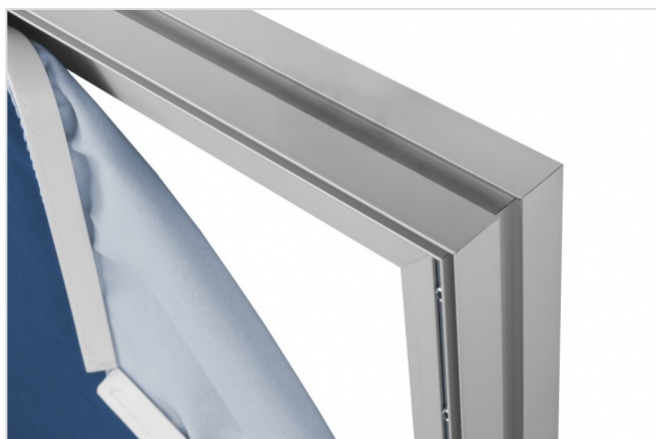

Afwerking

Open

Door de buitengroef kunnen accessoires eenvoudig worden toegepast.