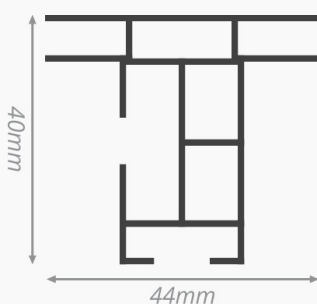

## Specificaties

- ↔ 44 mm
- 📦 0,815 kilo/meter
- ↗ 6150 mm
- 💡 Onverlicht

## Over de Double 44

Dit stevige profiel is ons meest populaire dubbelzijdig profiel. Het frame kan zowel aan de wand, vrijstaand als hangend gebruikt worden.