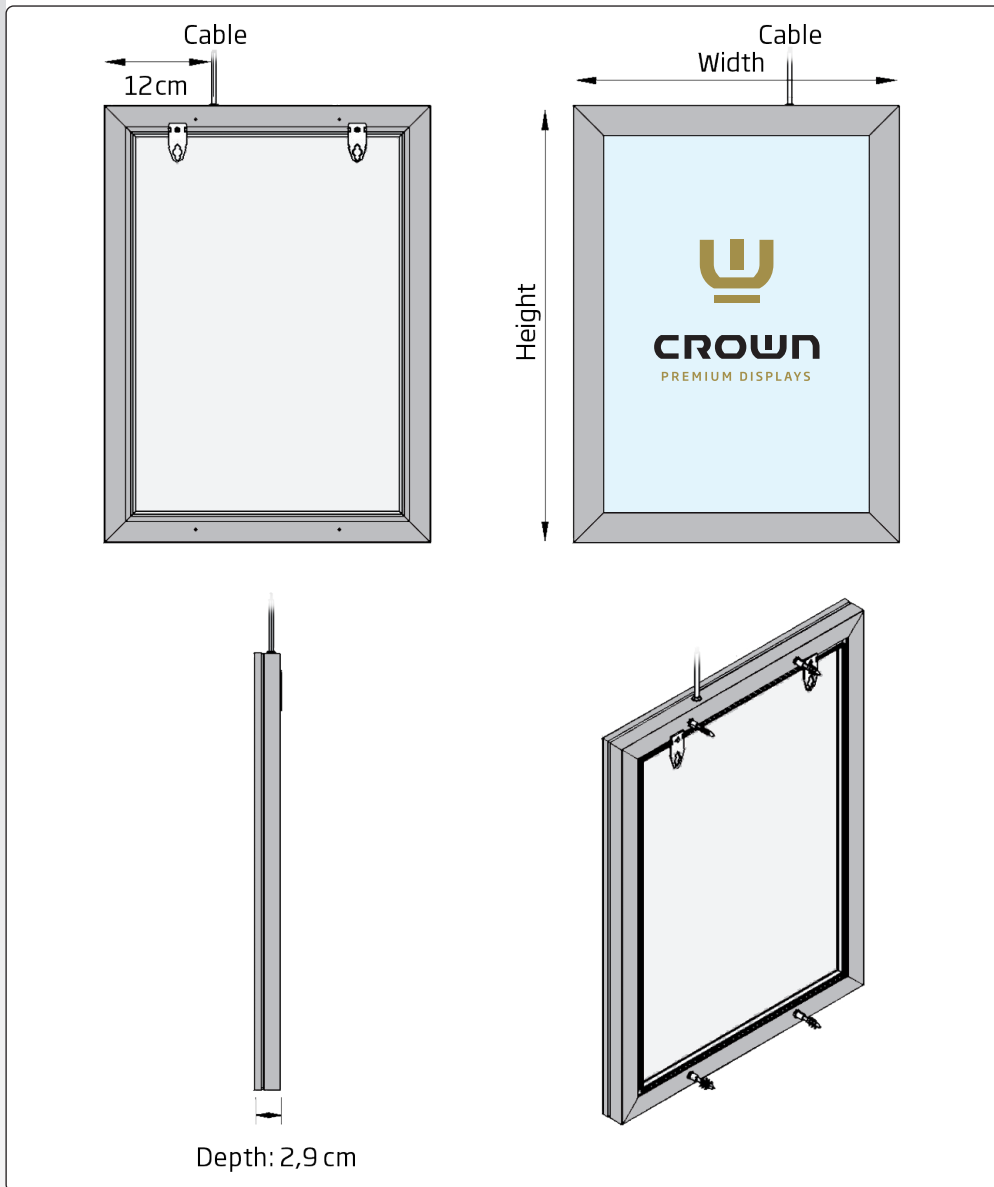

Singlesided LED display with a brilliant light. 12 V transformer and hangers incl. 33 mm snap-profile, black lacquered with structure. Mitred corners. Easy to mount and change the message. Can be used both in vertical and horizontal position. Available in special colours upon request and sizes up to 190 x 90 cm. For indoor use (or outside under a roof).

Einseitiger LED-Display mit einem glänzenden Licht. 12V Transformator. 33 mm Snap-Profil, schwarz lackiert mit Strukturack. Ecken auf Gehrung. Einfach zu montieren und es ist leicht Ihre Botschaft auszutauschen. Kann sowohl in vertikaler als auch in horizontaler Position benutzt werden. Erhältlich in Spezialfarben auf Anfrage und Größen bis zu 190 x 90 cm. Für den Innenbereich (oder unter Dach draussen).

Enkeltsidet LED display med et fantastisk lys. Inkl. 12 V transformer og ophængskroge. 33 mm klappprofil med hjørner i gering. Let at skifte budskab. Sort lak med struktur. Kan hænge både vertikalt og horisontalt. Kan leveres i specialfarver efter ønske og størrelser op til 190 x 90 cm. Til indendørs brug (eller under tag udendørs).