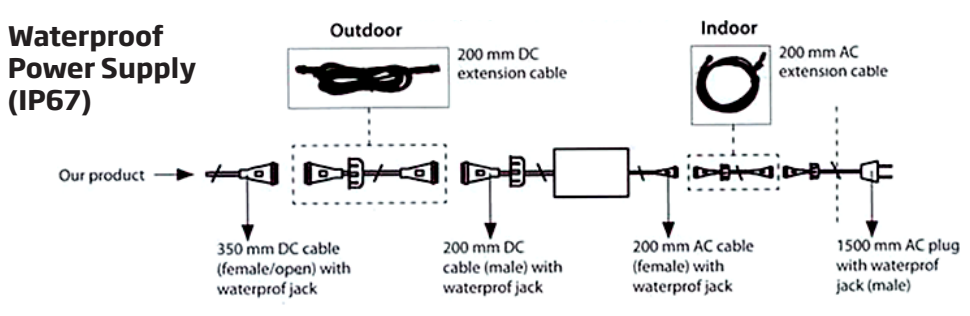

Print Material:
We recommend Backlit Solvent