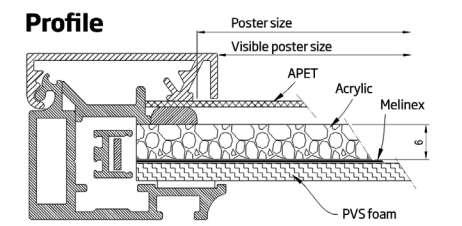

Print Material:
We recommend Backlit Solvent